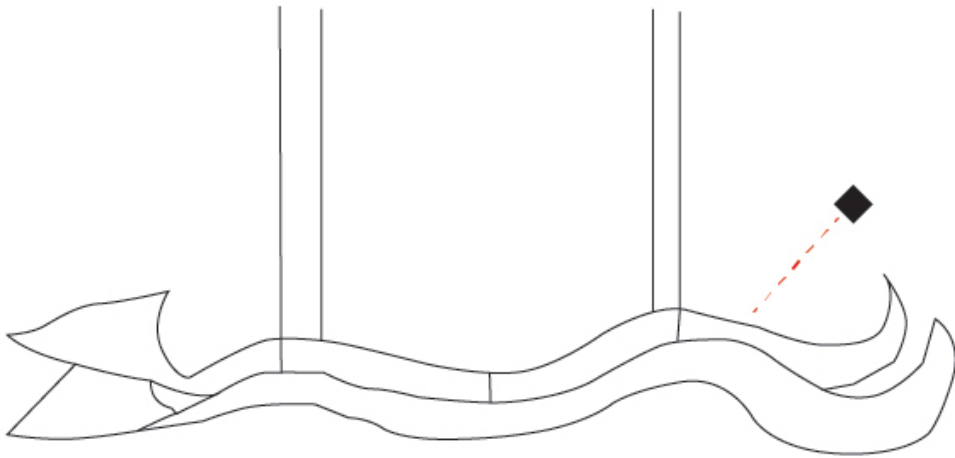

TEMPO PERSO SUSPENSION

D131526-

PROJECT

TYPE

SPECIFIER

QUANTITY

DATE

TEMPO PERSO COLOR FINISH CHART